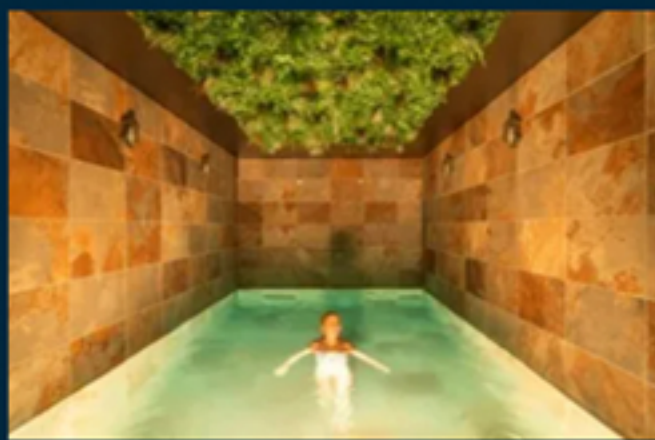

Inscrivez-vous aux newsletters de la RTBF

Info, sport, émissions, cinéma... Découvrez l'offre complète des newsletters de nos thématiques et restez informés de nos contenus

Voir les newsletters